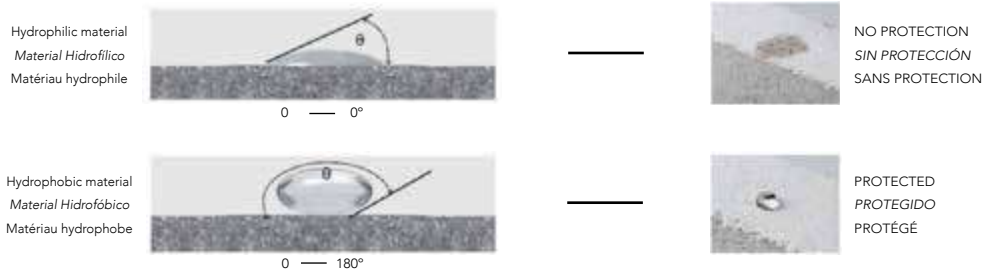

Su efecto lo consigue gracias a su composición de nanoarcillas dopadas de iones de plata. Las partículas de plata ancladas a las nanoarcillas se distribuyen por la superficie del material protegido de forma controlada. Este mecanismo asegura un efecto antimicrobiano uniforme y de larga duración en el tiempo.

Se consigue una superficie hidrófoba y oleófoba, esto se puede observar con la tensión superficial de una gota de agua sobre la superficie, tal como muestra la imagen inferior.

Toutes les pierres de L'Antic Colonial sont protégées avec BIOPROT, un imperméabilisant hydrofuge et oléofuge qui améliore les caractéristiques propres à la pierre naturelle, notamment sa résistance aux taches. En outre, BIOPROT réduit considérablement l'apparition de bactéries sur la surface de la pierre naturelle.

On obtient une surface hydrophobe et oléophobe, ce que l'on peut constater avec la tension superficielle d'une goutte d'eau sur la surface, comme on peut le voir sur l'image ci-dessous.

As for how long the protection lasts, this depends on many factors and it is impossible to give an exact or general figure. It depends on the type of stone, where it is laid, how it is used, how heavily it is used and the surface finish.