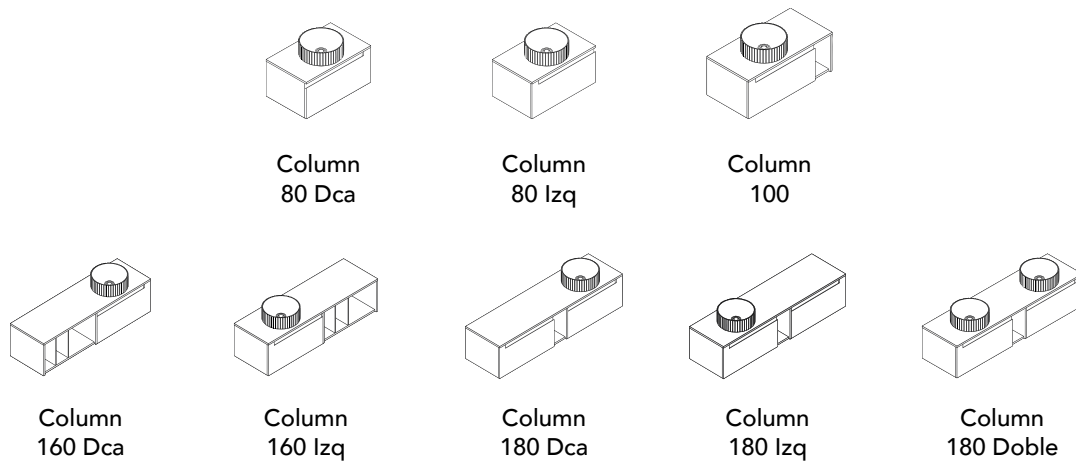

COLUMN CUSTOMIZED / COLUMN PERSONALIZADO / COLUMN PERSONALISÉES

by Yonoh

1 CHOOSE FURNITURE / ESCOJA MUEBLE / CHOISISSEZ VOTRE MEUBLE

2 CHOOSE MIRROR / ESCOJA ESPEJO / CHOISISSEZ VOTRE MIROIR

Simple

No Mirror
Sin Espejo
Sans Miroir

3 CHOOSE STONE / ESCOJA PIEDRA / CHOISISSEZ VOTRE PIERRE

Habana Dark

Neve Di Carrara

Persian White

4 CHOOSE WOOD / ESCOJA MADERA / CHOISISSEZ VOTRE BOIS

Nogal Seda

Roble Alba

Roble Blanco

Roble Noche

5 EXAMPLE / EJEMPLO / EXEMPLE