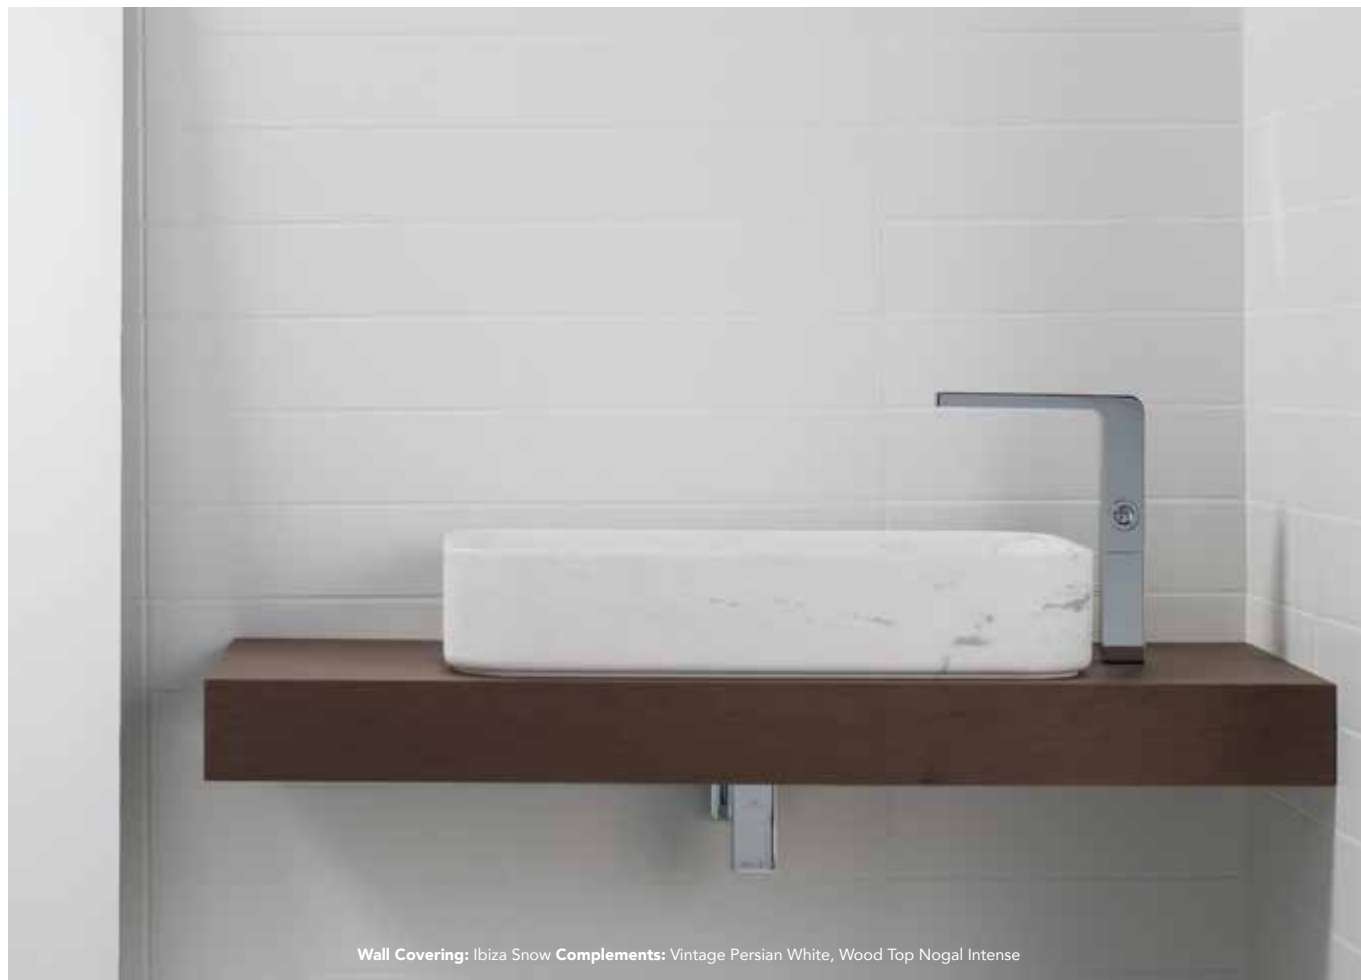

WOOD TOP 110

FORMAT	GROUP	KG
50cm x 110cm x 10cm 19 11/16" x 43 5/16" x 3 15/16"	G-175	14 x Cj 13 Neto

THE SET INCLUDES / EL CONJUNTO INCLUYE / L'ENSEMBLE COMPREND LES ÉLÉMENTS SUIVANTS:
Bracket / Escuadra de Sujeción / Équerre de Fixation

THE SET INCLUDES / EL CONJUNTO INCLUYE / L'ENSEMBLE COMPREND LES ÉLÉMENTS SUIVANTS:
Bracket / Escuadra de Sujeción / Équerre de Fixation

Wall Covering: Ibiza Snow Complements: Vintage Persian White, Wood Top Nogal Intense